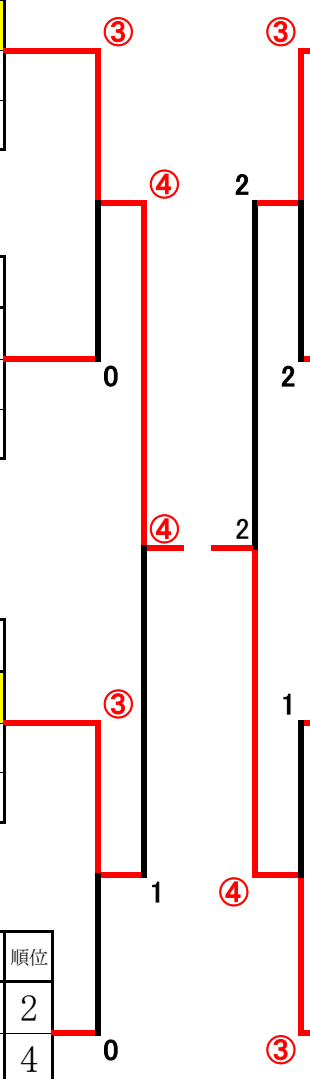

男子の部

No.	選手名	(校名)	1	2	3	順位
1	スギヤマ オオニシ 杉山・大西	亀井		③	③	1
2	ヲモヒロ トモキ 森・高場	曙川	0		0	3
3	キムラ ヒナ 黒岩・羽根	亀井	0	③		2

No.	選手名	(校名)	14	15	16	順位
14	フナバシ タケウチ 船橋・竹内	亀井		③	③	1
15	ヤエガキ オカワ 八重垣・小川	曙川	1			3
16	ナガミ フジハラ 長見・藤原	亀井	1	③		2

No.	選手名	(校名)	4	5	6	順位
4	アベ アベ 阿部・阿部	曙川		0	③	2
5	ハセガワ サカグチ 長谷川・坂口	亀井	③		③	1
6	イトウ タムラ 伊藤・田村	曙川	1	0		3

No.	選手名	(校名)	17	18	19	順位
17	オカモト ツジモト 岡本・辻本	曙川		0	③	2
18	ヤマモト ヤス 山本・矢藤	亀井	③		③	1
19	ハツリ タカハタ 服部・高畠	曙川	0	2		3

No.	選手名	(校名)	7	8	9	順位
7	キムラ オオギモト 木村・扇本	亀井		③	③	1
8	イワサ スズキ 岩佐・鈴木	曙川	1		1	3
9	フジハラ カガシ 藤村・川上	亀井	2	③		2

No.	選手名	(校名)	20	21	22	順位
20	オガワ ヤマシタ 小川・山下	曙川		0	③	2
21	ヤマダ スカイ 山田・坂井	亀井	③		③	1
22	スギハラ ヒガシ 杉原・東	曙川	1	1		3

No.	選手名	(校名)	10	11	12	13	順位
10	ヨシギヤ アベキン 吉宮・安部金	桂		③	0	③	2
11	ハシマ ミヅラ 張間・三浦	曙川	1		0	1	4
12	ナカムラ フジサキ 中村・藤寄	亀井	③	③		③	1
13	アカザワ シモカワ 赤澤・下川	曙川	0	③	2		3

No.	選手名	(校名)	23	24	25	順位
23	イワミ ヒウラ 岩見・日浦	亀井		③	③	1
24	イチハラ ナガタ 市原・永田	曙川	0		1	3
25	トリマル フミヅ 鳥丸・文淵	亀井	0	③		2