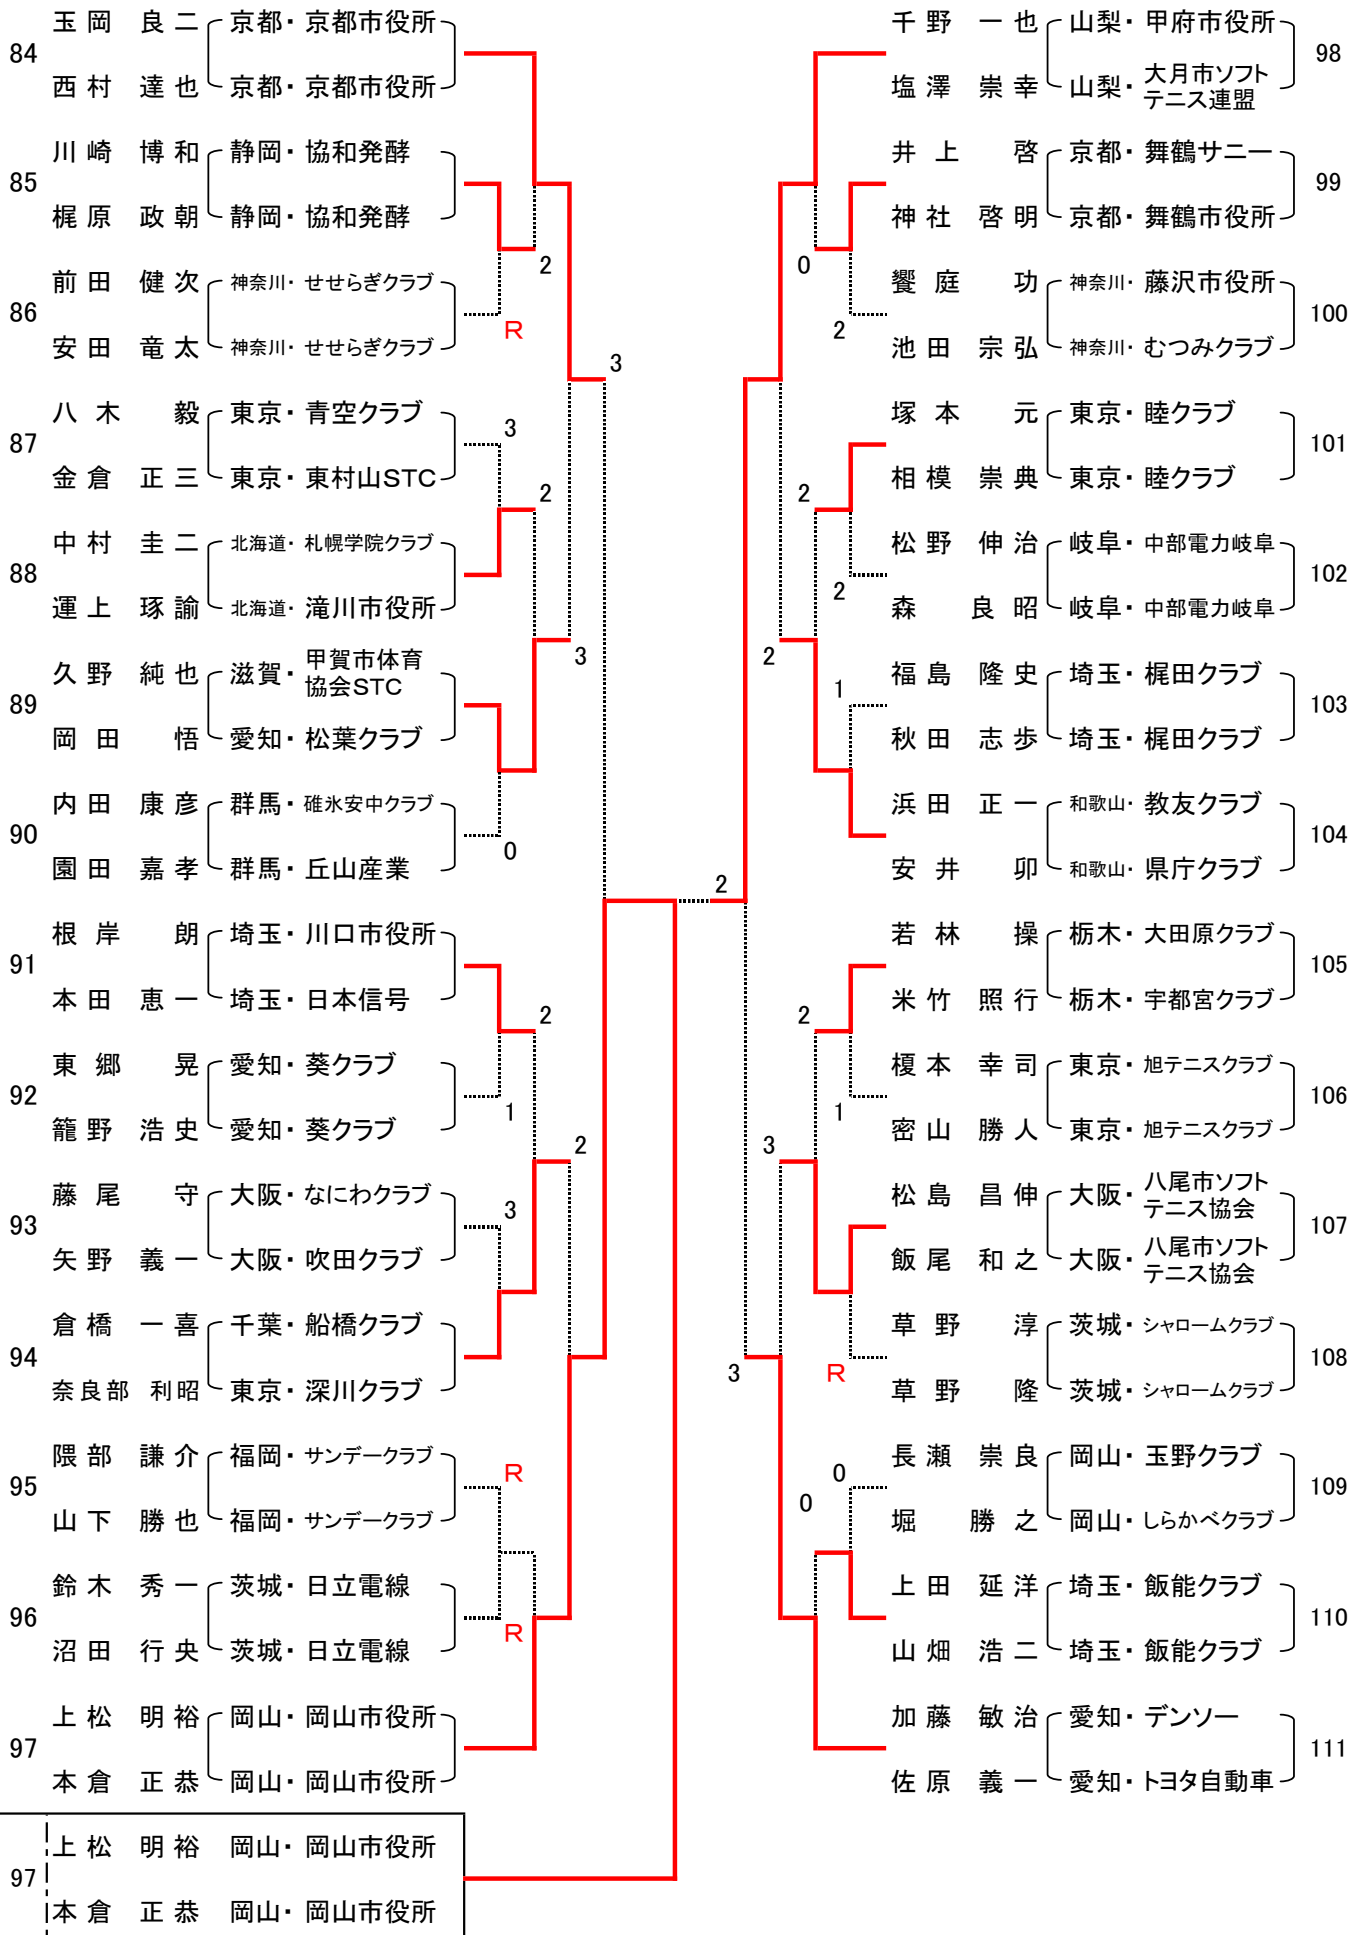

成年男子(4)

成年女子

1	寺田 祥子	三重・五十鈴クラブ			飯沼 多鶴子	千葉・明日香	17
	山形 扶美代	大阪・ファニー		0	野間 ひろみ	千葉・ふれあい	
2	吹井 和実	埼玉・川口西婦人	0		大槻 しずか	京都・クレインズ	18
	田中 朋子	埼玉・草加松原		2	田中 由美子	京都・京都女子	
3	住江 純子	兵庫・東芝ホーミクラブ	0		中山 広子	埼玉・天沼ファミリー	19
	村瀬 里美	兵庫・東芝ホーミクラブ		3	本間 順	東京・大田支部	
4	馬殿 美雪	京都・洛南パーソンズ	0		山東 美夕紀	兵庫・東芝ホーミクラブ	20
	新飯田 聡子	東京・フレンズ			青山 裕子	奈良・TMクラブ	
5	渋谷 文枝	千葉・小金原クラブ			根岸 亜矢	大阪・ゴーセンクラブ	21
	松尾 真由美	千葉・小金原クラブ		1	松島 理香	大阪・八尾市ソフトテニス協会	
6	亀岡 乃利子	京都・嵯峨クラブ	2		山本 有美	東京・杉並文化クラブ	22
	村上 容子	京都・ミッキーママ		3	太田 由美子	東京・朝日生命クラブ	
7	大橋 加奈	埼玉・上尾レディース	3		秋葉 泉	鳥取・フレンド・シップ	23
	小野 奈美	埼玉・浦和テニス		2	古川 公子	広島・三原リボン会	
8	金井 菊栄	東京・朝日生命クラブ	3		宮尾 真由美	埼玉・所沢ペアート	24
	菊 直子	東京・武蔵村山STA		3	平山 浩子	埼玉・所沢ペアート	
9	寺林 宗美	埼玉・東松山レディス	R		岡本 真実	京都・洛南パーソンズ	25
	川辺 陽子	埼玉・川口クラブ	2		宮崎 由佳子	大阪・フリー	
10	打和 久美子	京都・クレインズ			直井 美江	埼玉・川口市勤労者	26
	神社 純子	京都・クレインズ		0	宮寺 享子	埼玉・東松山レディス	
11	蘆田 昌子	東京・国分寺クラブ	0		渡辺 清美	東京・立川STC	27
	磯部 晶子	東京・Team prince		0	小林 聖子	東京・三鷹軟庭クラブ	
12	浦川 真紀	熊本・宇土クラブ			高木 ひとみ	愛知・豊田クラブ	28
	前田 ひとみ	熊本・八代アタック		0	野口 真美子	愛知・豊田クラブ	
13	田中 久代	京都・洛南パーソンズ	0		福室 祐子	神奈川・藤沢市役所	29
	西山 ふみ子	和歌山・和歌山LCC	1		田辺 智美	神奈川・藤沢市役所	
14	鈴木 裕子	埼玉・岩槻すみれ	2		中野 則子	埼玉・浦和むつみ	30
	久保田 千恵子	埼玉・所沢ペアート		0	林田 京子	埼玉・浦和むつみ	
15	平岡 里美	大阪・吉田倶楽部	0		田中 美奈子	京都・クレインズ	31
	前地 知子	大阪・みつわクラブ		2	大久保 智子	京都・クレインズ	
16	酒井 貴子	東京・三鷹軟庭クラブ			永見 慶子	東京・杉並文化クラブ	32
	花園 安紀	東京・杉並文化クラブ			鈴木 節子	東京・日亜化学工業	