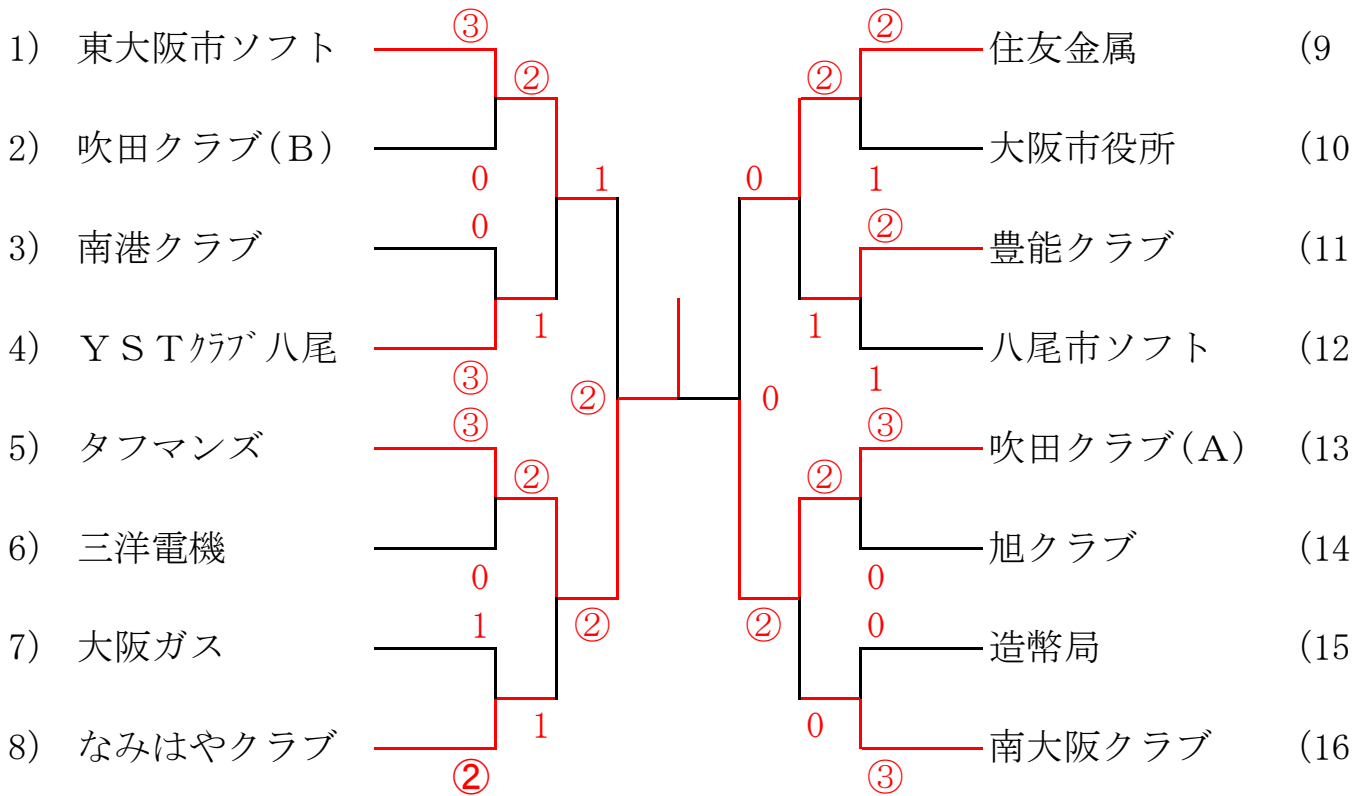

# 平成20年度 加盟団体選手権大会 (男子の部)

## (女子の部)