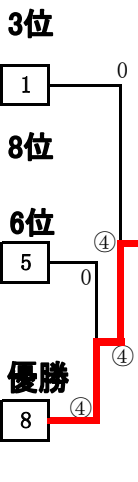

【男子1部】

1	中川・石田 (阪南)		③	③	③	1
2	大崎・中井 (泉南)	0		0	0	4
3	湊本・奥野 (かなん)	0	③		1	3
4	上田・上東 (河J・藤)	0	③	③		2

5	松島・中村 (玉串)		③	③		1
6	和田・森 (河南J)	0		1		3
7	高松・稻垣 (阪南)	0	③			2

8	古石・山本 (岸和田)		③	③		1
9	生田・山本 (泉南)	0		1		3
10	北野・京田 (堺SP)	0	③			2

11	松山・池田 (阪・藤阪)		③	③		1
12	片山・向井 (岸和田)	0		2		3
13	大野・廣川 (河南J)	0	③			2

14	小岸・山根 (藤・堺S)		③	③		1
15	井上・巻段 (阪南)	0		1		3
16	赤川・瀬戸 (玉串)	1	③			2

17	渡辺・田中 (岸和田)		③	③	2	2
18	松本・大島 (堺SP)	0		1	1	4
19	井谷・石丸 (藤井寺)	0	③		1	3
20	横畠・西村 (玉串)	③	③	③		1

【女子1部】

51	豊田・緒方 (阪・堺S)		③	③		1
52	木村・余村 (藤井寺)	0		③		2
53	北野・松田 (堺J)	0	1			3

54	山下・根岸楓 (岸和田)		③	③		1
55	泉谷・米田 (河南J)	2		③		2
56	南・松葉 (かなん)	0	0			3

57	羽田・荒井 (藤井寺)		0	1		3
58	北村・西川 (阪南)	③		2		2
59	重光・多賀喜 (金剛)	③	③			1