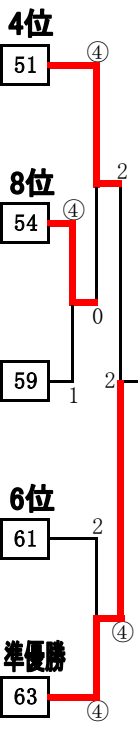

【男子1部】

1	中川・石田 (阪南)		③	③	③	1
2	大崎・中井 (泉南)	0		0	0	4
3	湊本・奥野 (かなん)	0	③		1	3
4	上田・上東 (河J・藤)	0	③	③		2

5	松島・中村 (玉串)		③	③		1
6	和田・森 (河南J)	0		1		3
7	高松・稻垣 (阪南)	0	③			2

8	古石・山本 (岸和田)		③	③		1
9	生田・山本 (泉南)	0		1		3
10	北野・京田 (堺SP)	0	③			2

11	松山・池田 (阪・藤阪)		③	③		1
12	片山・向井 (岸和田)	0		2		3
13	大野・廣川 (河南J)	0	③			2

14	小岸・山根 (藤・堺S)		③	③		1
15	井上・巻段 (阪南)	0		1		3
16	赤川・瀬戸 (玉串)	1	③			2

17	渡辺・田中 (岸和田)		③	③	2	2
18	松本・大島 (堺SP)	0		1	1	4
19	井谷・石丸 (藤井寺)	0	③		1	3
20	横畠・西村 (玉串)	③	③	③		1

【女子1部】

51	豊田・緒方 (阪・堺S)		③	③		1
52	木村・余村 (藤井寺)	0		③		2
53	北野・松田 (堺J)	0	1			3

54	山下・根岸楓 (岸和田)		③	③		1
55	泉谷・米田 (河南J)	2		③		2
56	南・松葉 (かなん)	0	0			3

57	羽田・荒井 (藤井寺)		0	1		3
58	北村・西川 (阪南)	③		2		2
59	重光・多賀喜 (金剛)	③	③			1

60	山本・上野 (藤井寺)		1	0		3
61	藤田・角下 (阪南)	③		③		1
62	堀口・山崎 (岸和田)	③	1			2

63	大谷・丸山 (岸和田)		③	③		1
64	三好・林 (堺J)	0		0		3
65	今西・小西 (忠岡)	1	③			2

66	中村・清水 (阪南)		③	③		1
67	前田・田野 (藤井寺)	0		0		3
68	植林・濱谷 (岸和田)	0	③			2

69	吉田・木村 (玉串)		③	0		2
70	清水・山田 (河南J)	0		1		3
71	柏本・永橋 (岸和田)	③	③			1