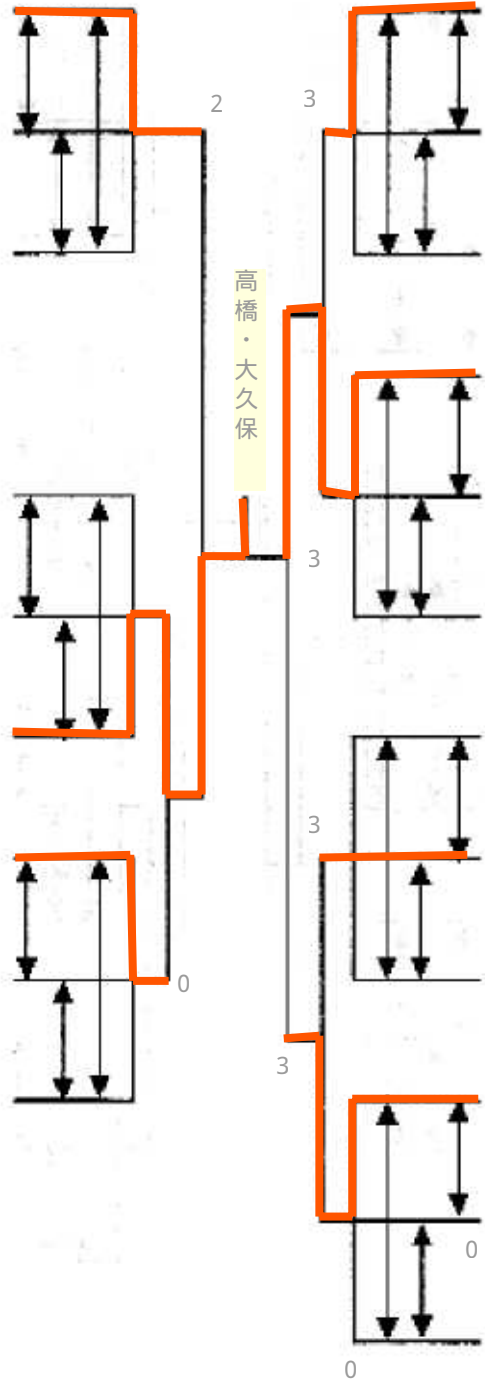

竹内杯 (2部) [55歳~59歳]

- 1 谷尾(大)谷尾商会
杉野(大)吹田クラブ
- 2 豊浦(大)東大阪 STA
大坂(大)東大阪 STA
- 3 北森(大)豊中クラブ
山崎(大)豊中クラブ
- 4 高木(兵)芦屋クラブ
水谷(兵)清流クラブ
- 5 渋谷(大)堺ソフト
福澤(大)寝屋川ソフト
- 6 高橋(大)八尾 STA
大久保(奈)西奈良ク
- 7 松浦(大)吹田クラブ
松村(大)吹田クラブ
- 8 佐々木(大)交野 STA
高木(大)交野 STA
- 9 客坂(兵)神戸山手ク
土井(兵)ゴーセン