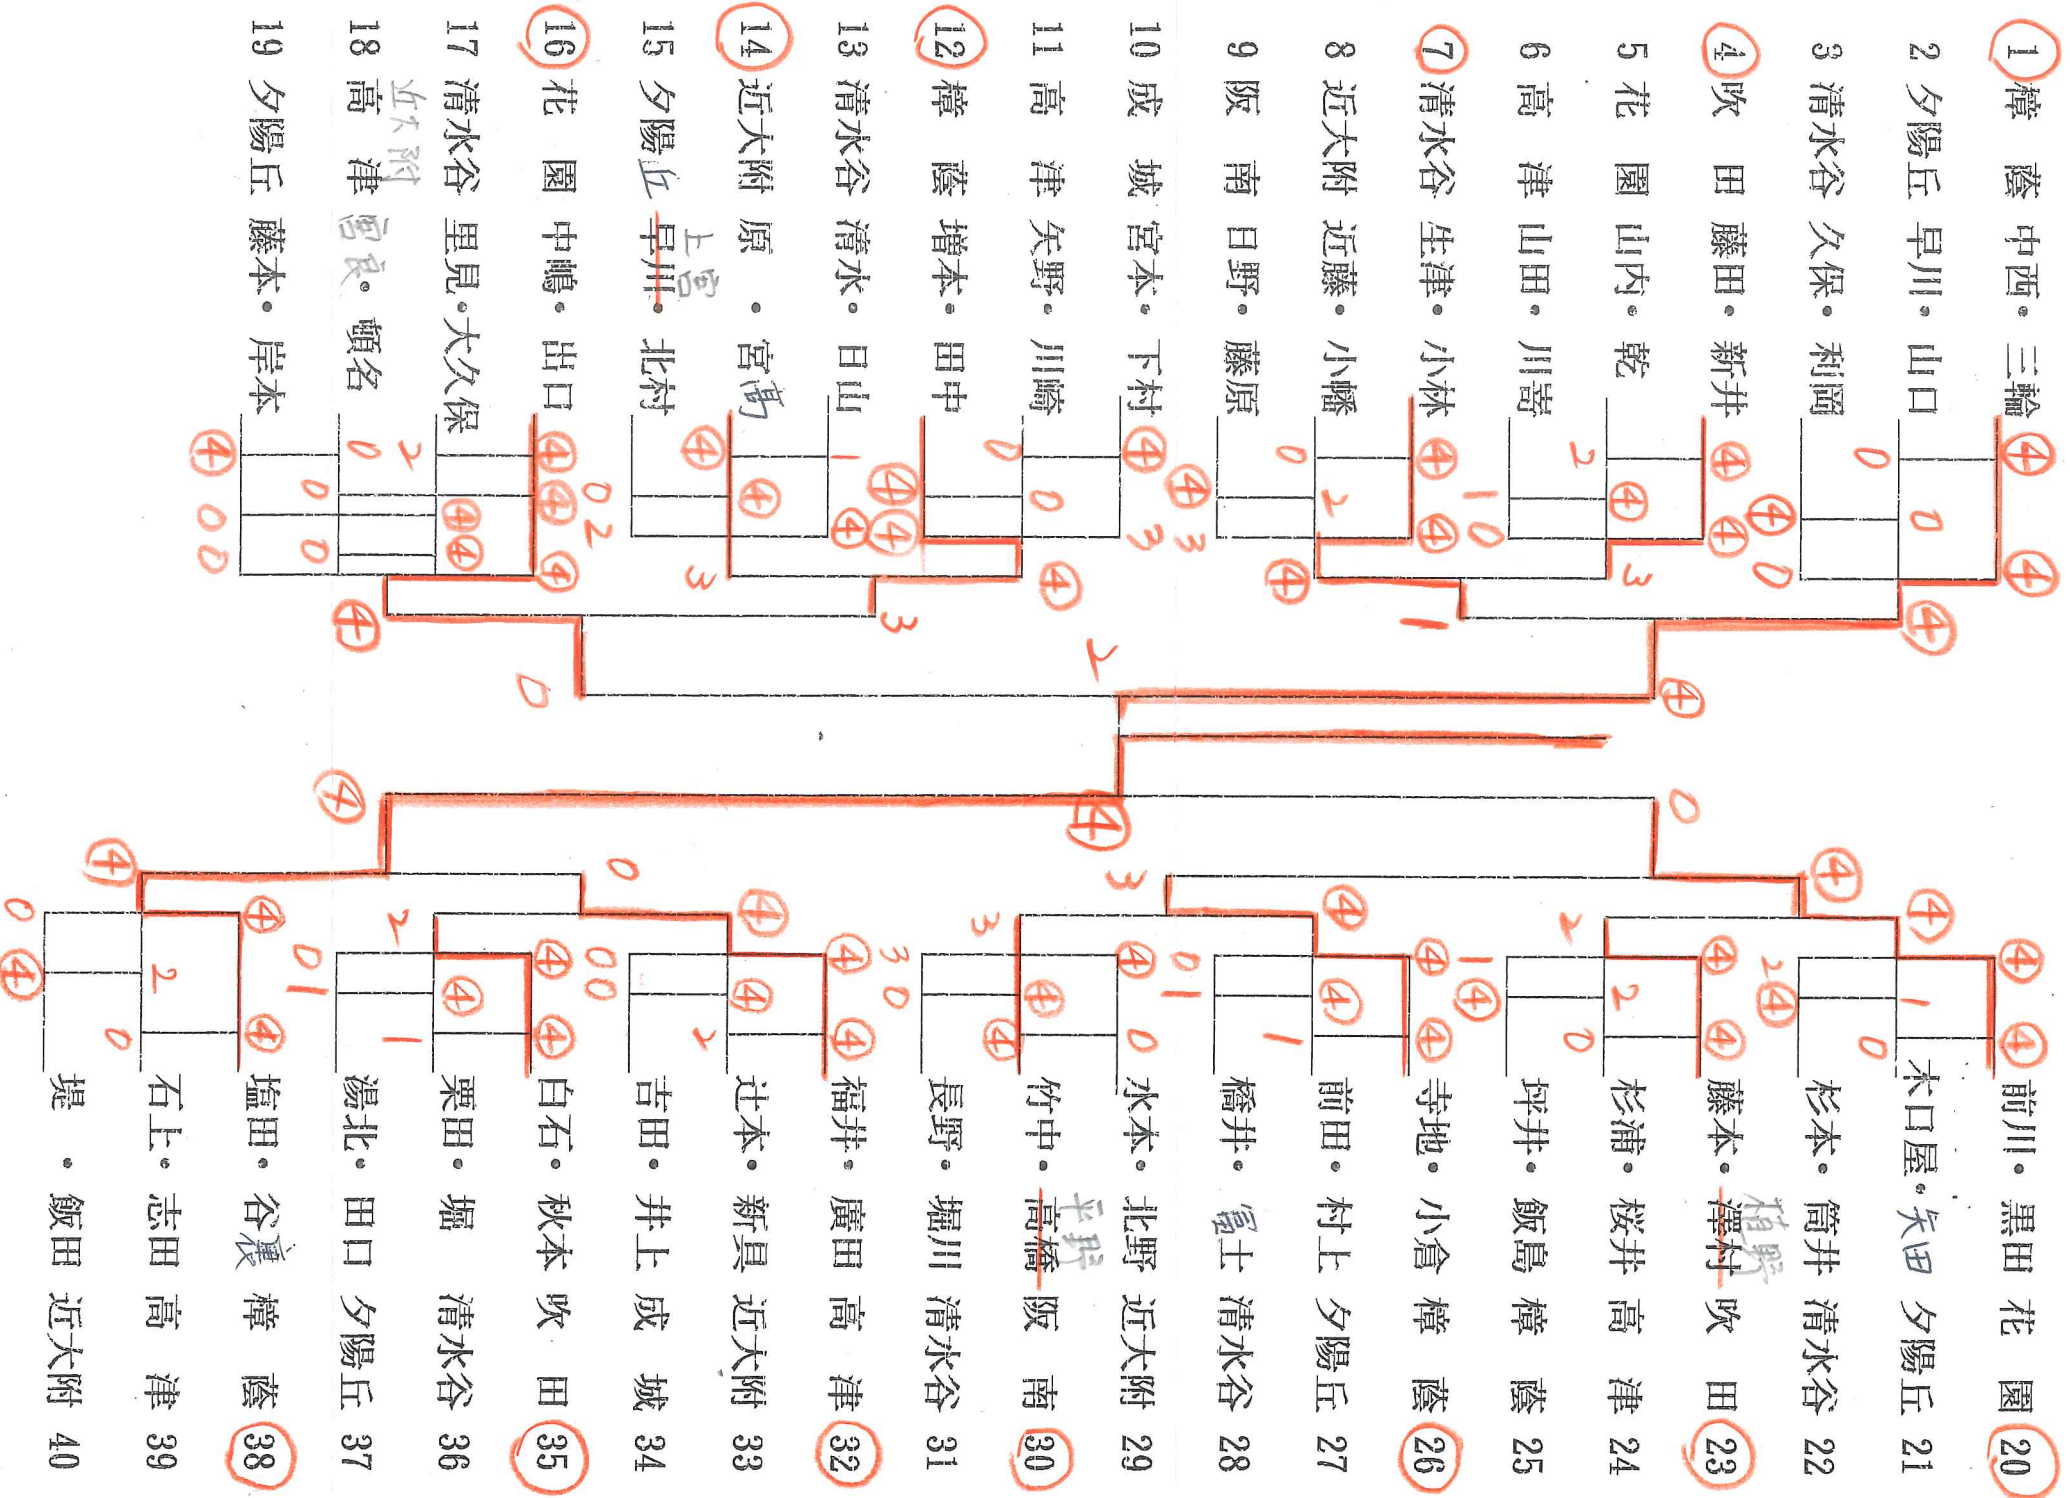

女子の部

- |    |       |      |        |
|----|-------|------|--------|
| 1位 | 塩田薫子  | 谷裏祐佳 | (樟蔭高校) |
| 2位 | 中西紗花  | 三輪珠紀 | (樟蔭高校) |
| 3位 | 中嶋美優  | 出口直子 | (花園高校) |
|    | 前川穂乃香 | 黒田桃花 | (花園高校) |