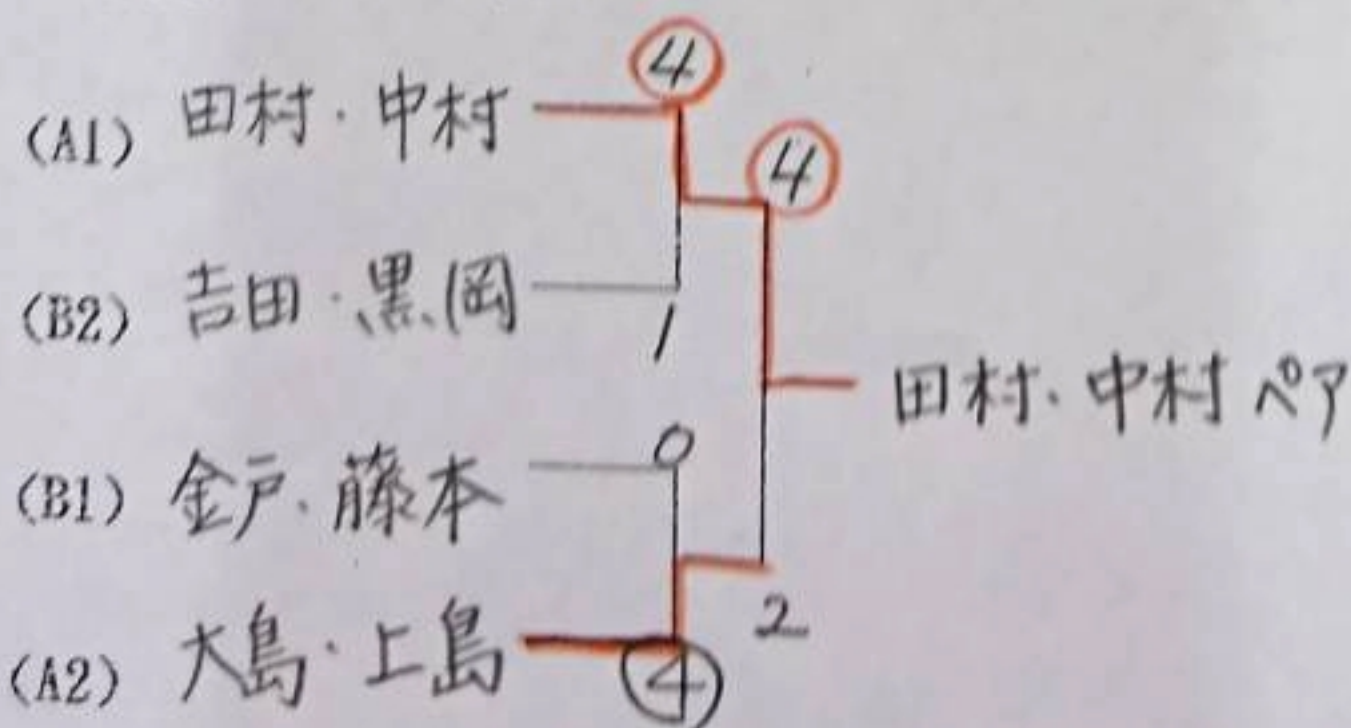

Aブロック ※(上位2ペアによる決勝トーナメント)

氏名 クラブ名	田村 中村	茶園 竹中	田盛 高橋	大島 上島	勝率	順位
1 田村(八尾市ソ) 中村(みつわク)	※	4	4	4	3/3	1
2 茶園(八尾市ソ) 竹中(八尾市ソ)	0	※	3	2	0/3	4
3 田盛(苺クラブ) 高橋(平野ソ)	2	4	※	3	1/3	3
4 大島(八尾市ソ) 上島(八尾市ソ)	0	4	4	※	2/3	2

1-2 3-4 1-3 2-4 2-3 1-4

決勝トーナメント

進行
予定表

1-2
5-6
3-4
7-8
1-3
5-7
2-4
6-8
2-3
6-7
1-4
5-8