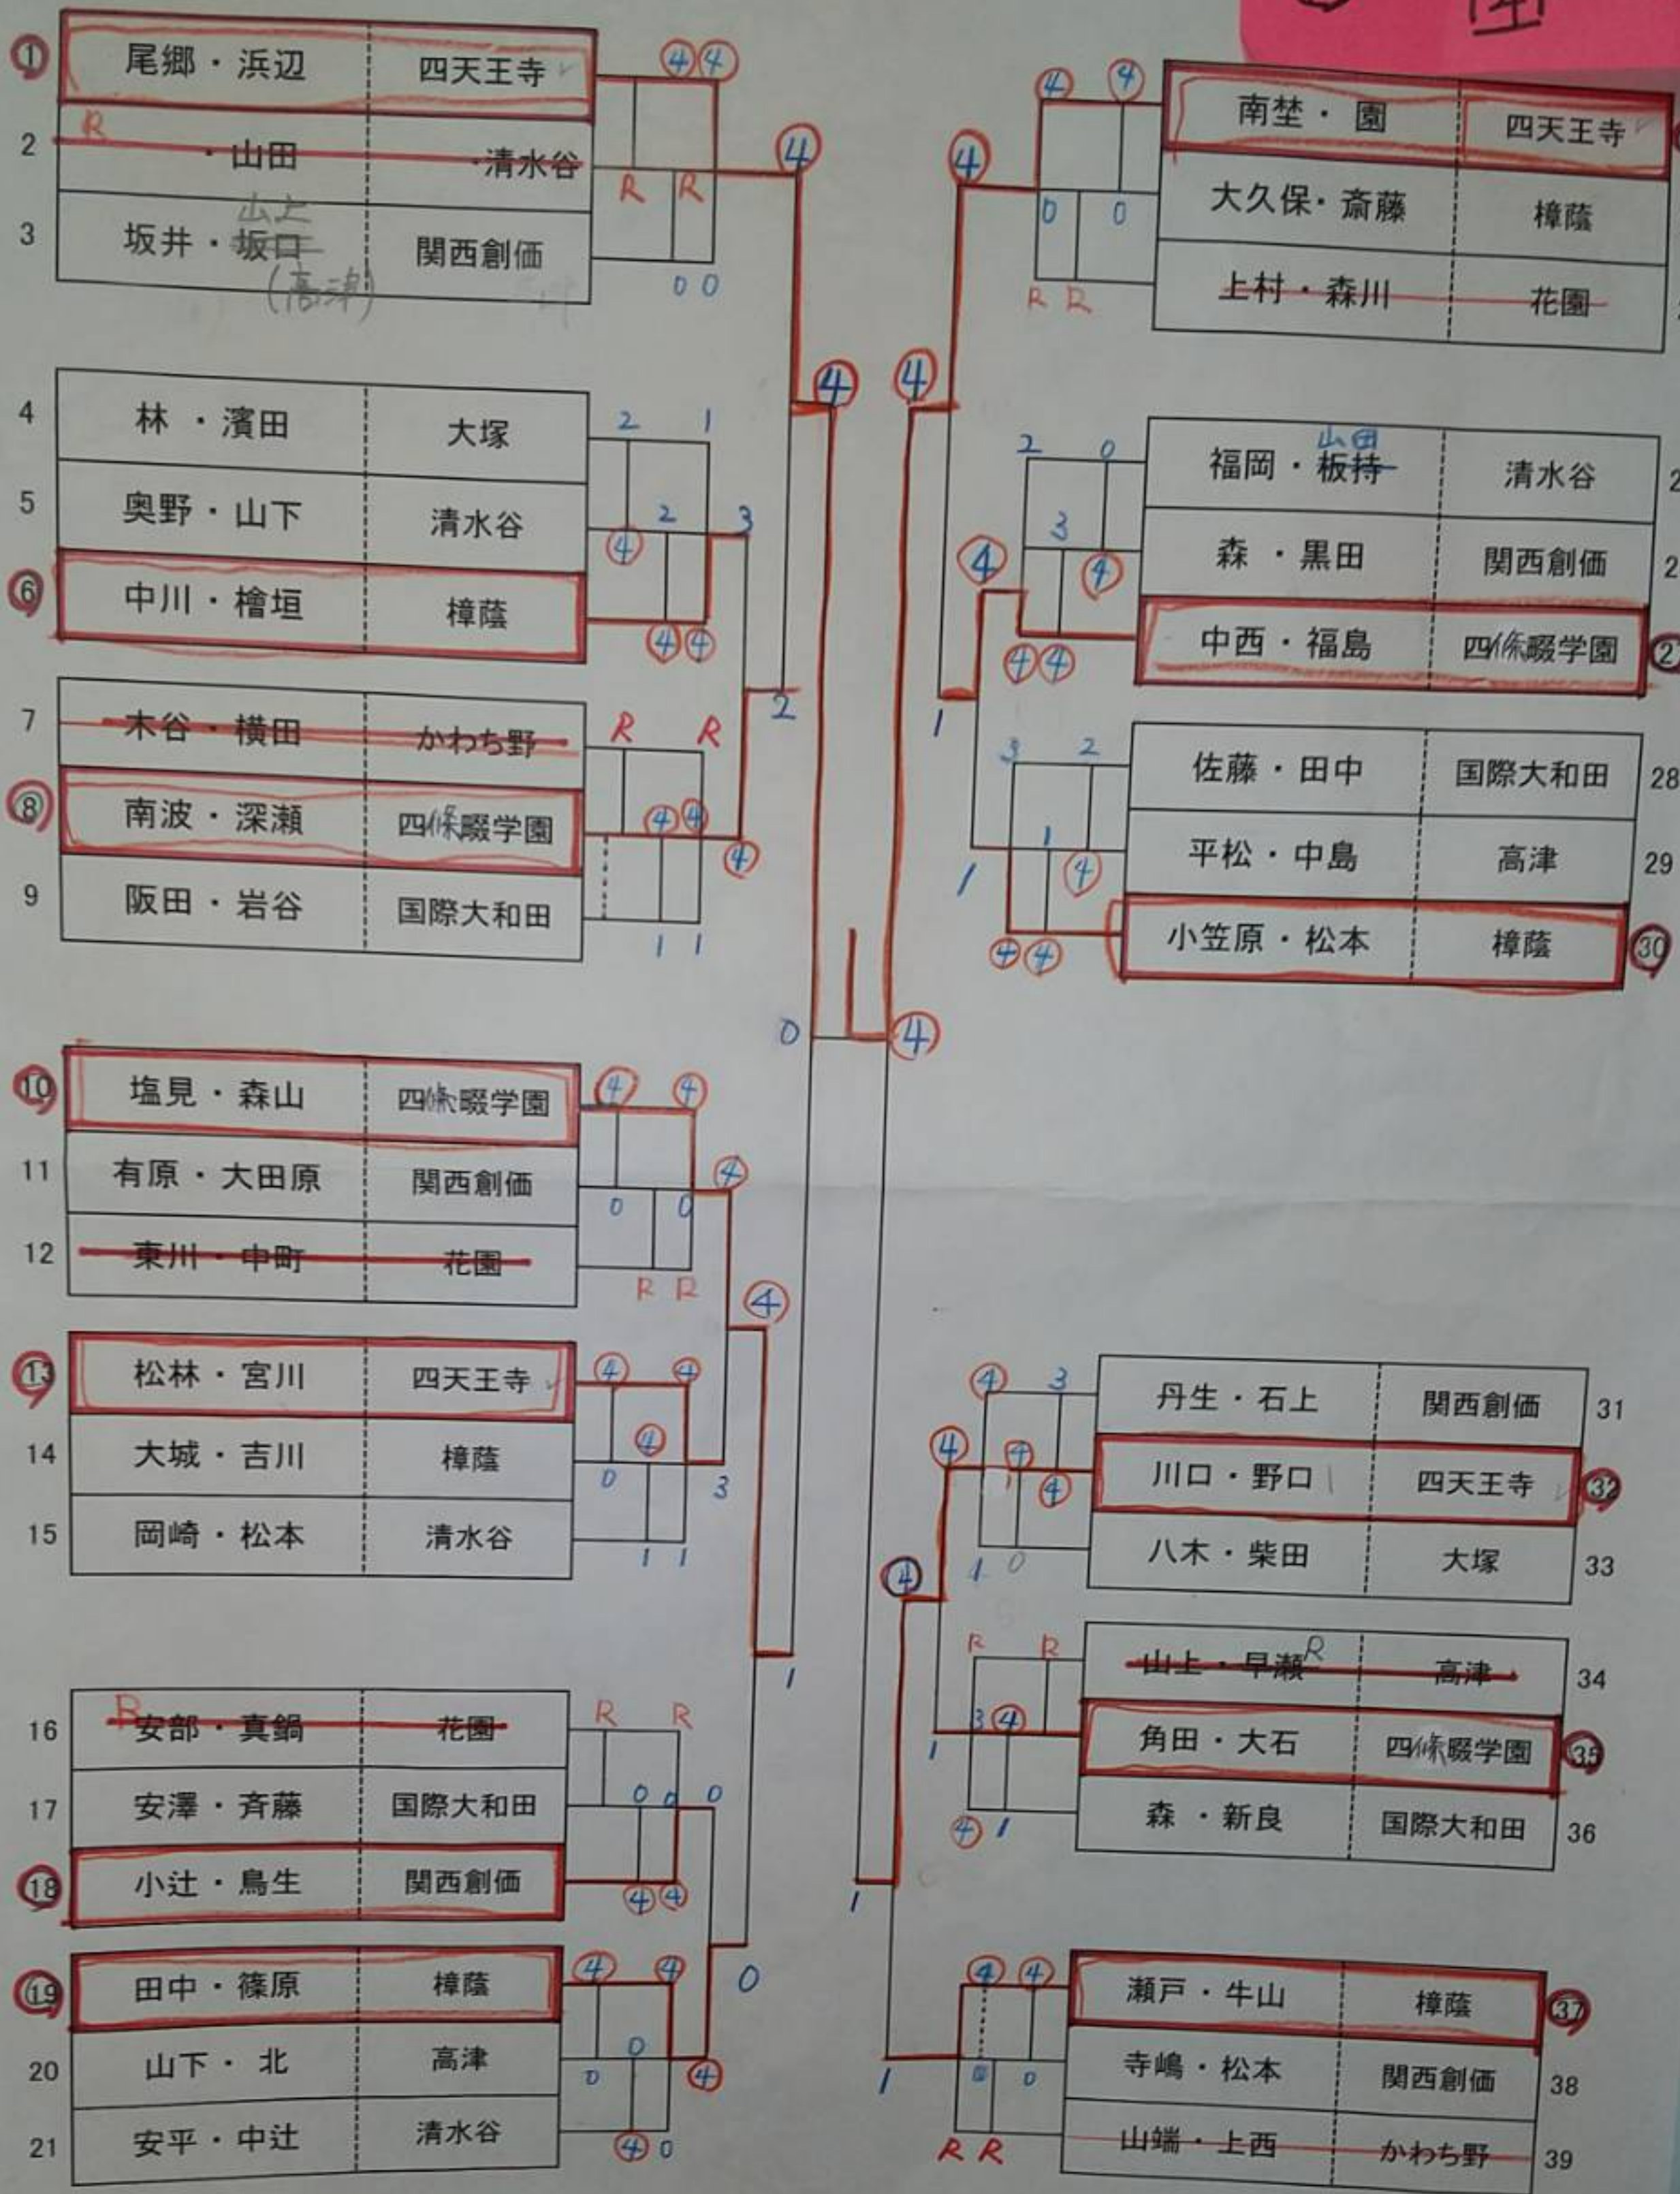

女子

正 園(カコイ)

熊野灘

1:250,000