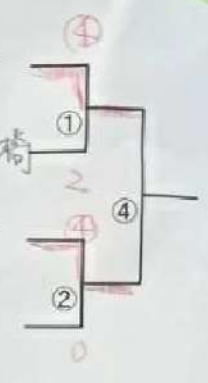

A1 大導寺, 東地

B2 池田徹, 高橋

A2 小野林, 小倉

B1 大本, 西川

3位決定戦

①の敗者 B2 池田徹, 高橋

②の敗者 B1 大本, 西川

2部(60歳以上)

A	所属クラブ		1	2	3	勝	負	順位
1	岩月	加藤	岡崎社・岡崎バ	4	4			1
2	天辰	佐々木	ラリークラブ	1	2			3
3	堀内	北口	八尾市ソフト	1	4			2

B	所属クラブ		4	5	6	勝	負	順位
4	佐伯	木下	ラリークラブ	4	4			1
5	北川	坂本	大正クラブ	2	2			3
6	植田	東	門真ソ・ラリーク	0	4			2

A1 岩月, 加藤

B2 植田, 東

A2 堀内, 北口