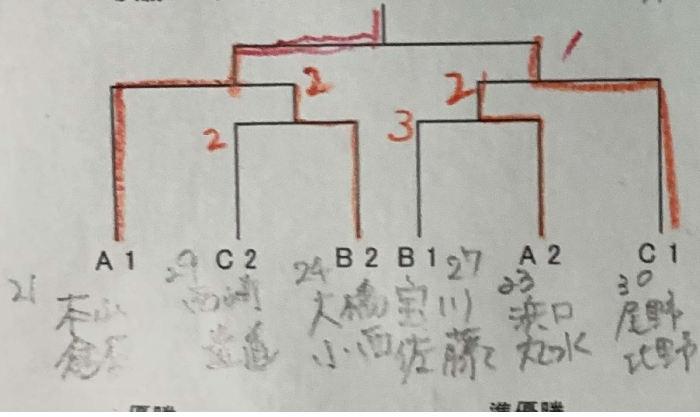

男子 2部

Aリーグ			所属	21	22	23
21	本山	倉本	平野・滋賀	2	4	1
22	生田	金山	南大阪	2	3	3
23	浜島	丸水	高石	3	4	2

Bリーグ			所属	24	25	26	27
24	大橋	小西	藤井寺	3	4	0	2
25	竹林	安達	東大阪	4	2	1	4
26	船橋	丸井	柏原・高石	0	4	0	3
27	宝川	佐藤	旭・守口	4	4	4	1

Cリーグ			所属	28	29	30	31
28	加藤	河川原田	南港・NTT	2	2	2	4
29	西崎	造道	和泉・大阪狭山	4	2	4	2
30	尾野	北野	八尾・南大阪	4	4	4	1
31	大谷	鈴木	勝山	4	3	1	3

※各リーグ1,2位にて決勝トーナメント 3位決定戦有  
決勝トーナメント

3位決定戦