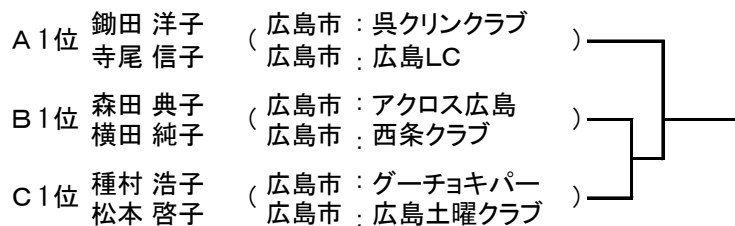

[女子65歳 予選リーグ]

A ブロック				1	2	3	4	勝率	得失差	順位
1	鋤田 洋子 寺尾 信子	広島市 広島市	呉 クリニック 広島 LC	***	④	④	④	3/3		1
2	紙谷 キミヨ 打田 奈穂子	広島市 広島市	西 条 クラ ブ 広島 土 曜 クラ ブ	0	***	2	0	0/3		4
3	池原 君 枝 平 千 代 己	福山市 福山市	三 菱 電 機 福 山 三 菱 電 機 福 山	2	④	***	④	2/3		2
4	勝井 陽 子 安藤 可 澄	広島市 広島市	五 日 市 クラ ブ 五 日 市 南	1	④	2	***	1/3		3

B ブロック				5	6	7	勝率	得失差	順位
5	松本 厚子 嘉本 美智子	岡山県 島根県	高 梁 協 会 一ノ谷 クラ ブ	***	④	2	1/2		2
6	川平 妃登美 大村 久子	広島市 広島市	呉 クリニック 呉 クリニック	2	***	0	0/2		3
7	森田 典子 横田 純子	広島市 広島市	ア ク ロ ス 広 島 西 条 クラ ブ	④	④	***	2/2		1

C ブロック				8	9	10	勝率	得失差	順位
8	種村 浩子 松本 啓子	広島市 広島市	グ ー チ ョ キ パ ー 広島 土 曜 クラ ブ	***	④	④	2/2		1
9	信岡 美智子 吉藤 悦子	福山市 広島市	福 山 ど ん が め クラ ブ ア ク ロ ス 広 島	0	***	0	0/2		3
10	田中 祥子 榊原 妙子	広島市 尾道市	呉 クリニック 安 部 クラ ブ	3	④	***	1/2		2

[女子65歳 決勝トーナメント]